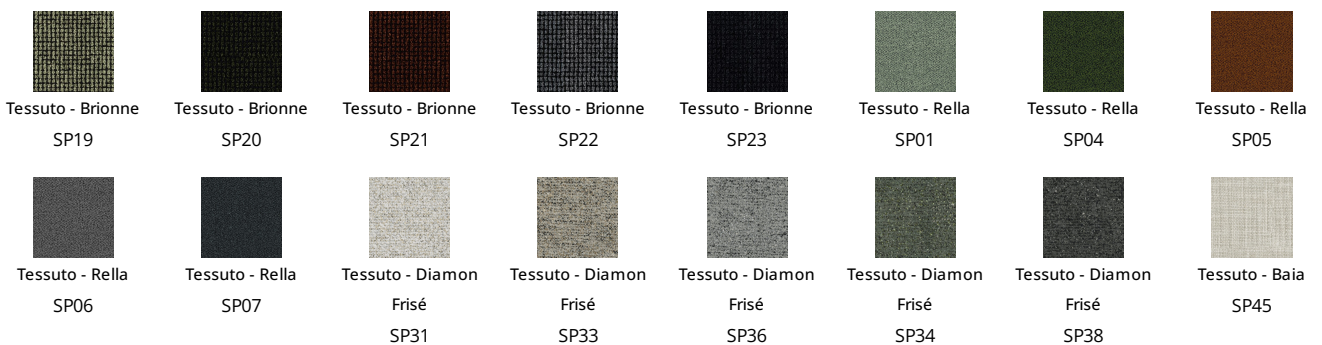

## Rivestimento

Tessuto - 900

Tessuto - Must

Tessuto - Special

Tessuto - Baia  
SP48

Tessuto - Baia  
SP50

Tessuto - Baia  
SP51

Tessuto - Baia  
SP52

Tessuto - Jurga  
SP54

Tessuto - Jurga  
SP55

Tessuto - Jurga  
SP57

Tessuto - Jurga  
SP58

### Metallo

Metallo verniciato  
Bianco opaco

Metallo verniciato  
Grigio antracite  
opaco

Metallo verniciato  
Nero opaco

Metallo verniciato  
Tortora opaco

Metallo  
Supreme anthracite

### Metallo Special

Metallo finitura  
Clouded chrome

Metallo finitura  
Brown nickel

Metallo finitura  
Dark nickel

I campioni qui riportati rappresentano l'intera gamma di materiali e finiture disponibili per questo prodotto (nel caso dei tavoli, indipendentemente dalla forma o dimensione del piano). I tessuti, le ecopelli, le pelli ed il cuoio proposti sono una selezione di quelli disponibili. Le finiture e i colori visualizzati sono indicativi e possono differire dagli originali. Per consultare il campionario completo, per approfondimenti e informazioni aggiuntive riguardo i nostri prodotti rivolgersi ad un rivenditore Bonaldo.