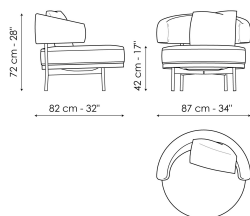

## Scheda tecnica

Neuilly lounge

Larghezza: 82cm

Profondità: 87cm

Altezza: 72cm