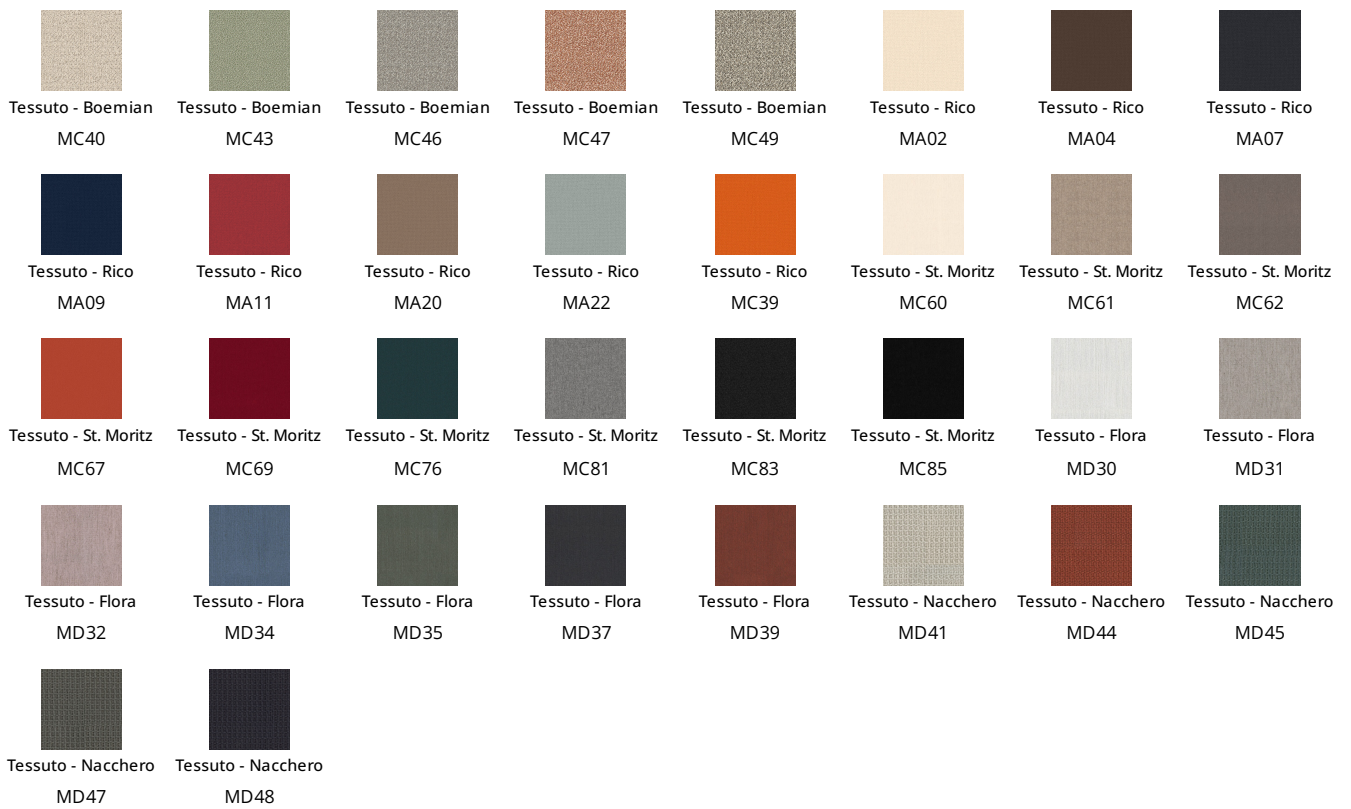

Tessuto - Must